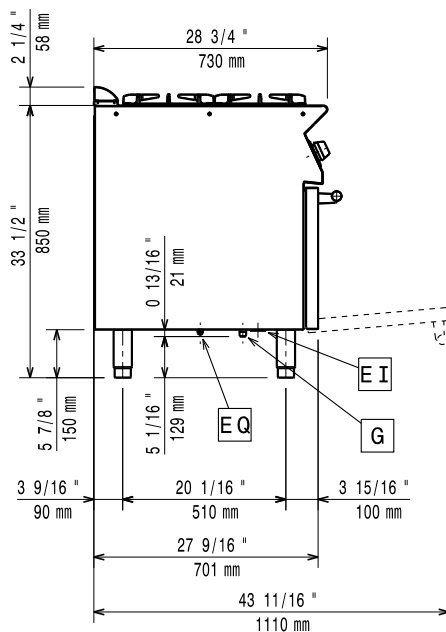

Sida

EI = Elektrisk anslutning
G = Gasanslutning