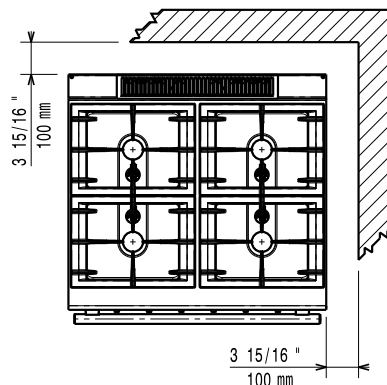

Front

Sida

EI = Elektrisk anslutning
 G = Gasanslutning

Topp

Elektricitet

Spänning:	
371003 (E7GCGH4CE0)	380-400 V/3 ph/50-60 Hz
371125 (E7GCGH4CEN)	230 V/3 ph/50-60 Hz
Effekt, max:	6 kW
Total watt:	6 kW

Gas

Gas, effekt:	22 kW
Standardgasleverans	Natural Gas
Gastyp alternativ:	LPG; Stadsgas
Gasintag:	1/2"

Viktig information

Effekt främre brännare:	5.5 - 5.5 kW
Effekt bakre brännare	5.5 - 5.5 kW
Bakre brännare mått - mm	Ø 60 Ø 60
Främre brännare mått - mm	Ø 60 Ø 60
Ugnstemperatur input:	6 kW
Ugnens arbetstemperatur:	140 °C MIN; 300 °C MAX
Ugnens invändiga dimensioner (bredd):	540 mm
Ugnens invändiga dimensioner (höjd):	300 mm
Ugnens invändiga dimensioner (djup):	650 mm
Nettovikt:	
371003 (E7GCGH4CE0)	88 kg
371125 (E7GCGH4CEN)	80 kg
Fraktvikt:	
371003 (E7GCGH4CE0)	102 kg
371125 (E7GCGH4CEN)	103 kg
Frakthöjd:	
371003 (E7GCGH4CE0)	1080 mm
371125 (E7GCGH4CEN)	1140 mm
Fraktbredd:	820 mm
Fraktdjup:	860 mm
Fraktvolym:	
371003 (E7GCGH4CE0)	0.76 m ³
371125 (E7GCGH4CEN)	0.8 m ³