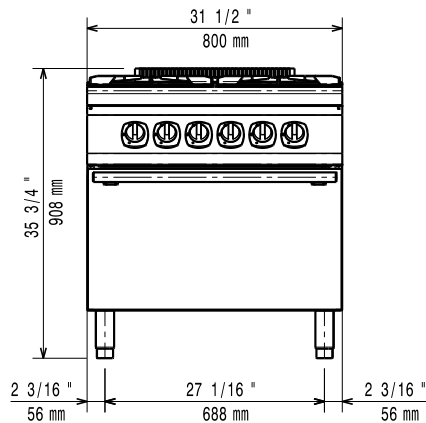

Front

EI = Elektrisk anslutning
G = Gasanslutning

Topp

Elektricitet

Spänning:	
371003 (E7GCGH4CE0)	380-400 V/3 ph/50-60 Hz
371125 (E7GCGH4CEN)	230 V/3 ph/50-60 Hz
Effekt, max:	6 kW
Total watt:	6 kW

Gas

Gas, effekt:	22 kW
Standardgasleverans	Natural Gas
Gastyp alternativ:	LPG; Stadsgas
Gasintag:	1/2"

Viktig information

Effekt främre brännare:	5.5 - 5.5 kW
Effekt bakre brännare	5.5 - 5.5 kW
Bakre brännare mått - mm	Ø 60 Ø 60
Främre brännare mått - mm	Ø 60 Ø 60
Ugnstemperatur input:	6 kW
Ugnens arbetstemperatur:	140 °C MIN; 300 °C MAX
Ugnens invändiga dimensioner (bredd):	540 mm
Ugnens invändiga dimensioner (höjd):	300 mm
Ugnens invändiga dimensioner (djup):	650 mm
Nettovikt:	
371003 (E7GCGH4CE0)	88 kg
371125 (E7GCGH4CEN)	80 kg
Fraktvikt:	
371003 (E7GCGH4CE0)	102 kg
371125 (E7GCGH4CEN)	103 kg
Frakthöjd:	
371003 (E7GCGH4CE0)	1080 mm
371125 (E7GCGH4CEN)	1140 mm
Fraktbredd:	820 mm
Fraktdjup:	860 mm
Fraktvolym:	
371003 (E7GCGH4CE0)	0.76 m³
371125 (E7GCGH4CEN)	0.8 m³

If appliance is set up or next to or against temperature sensitive furniture or similar, a safety gap of approximately 150 mm should be maintained or some form of heat insulation fitted.

[NOT TRANSLATED] N7CG